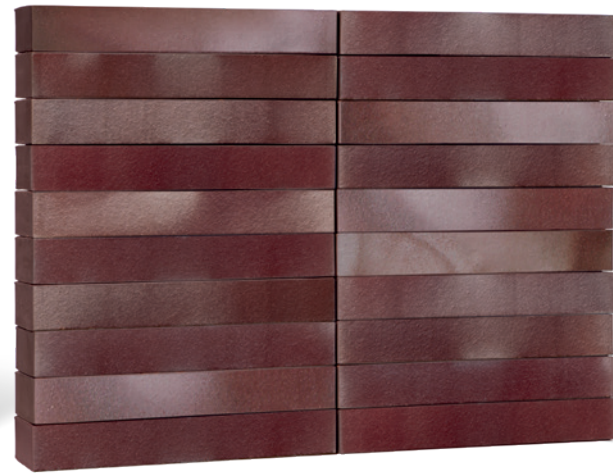

roeben.com

WIESMOOR

WIESMOOR sandgrau-kohle, NF

OXFORD

OXFORD kohle, NF

LYON

LYON grau, NF

LYON schwarz, NF

LYON Sonderbrand grau-gelb, NF

BRIGHTON

BRIGHTON kohle, NF

Weitere Artikel finden
Sie im Internet unter
roeben.com

Unsere Klinkerformate:

WF = Waalformat
DF = Dünnformat
XLDF = Lang-Dünnformat
LDF = Lang-Dünnformat
NF = Normalformat
2DF = 2x Dünnformat

CANBERRA

Auch als Riemchen erhältlich!

CANBERRA, XLDF

NEUES
FORMAT

BRISBANE

Auch als Riemchen erhältlich!

BRISBANE LDF

BRISBANE XLDF

NEUES
FORMAT

Weitere Artikel finden
Sie im Internet unter
roeben.com

ADELAIDE

Auch als Riemchen erhältlich!

ADELAIDE burgund, LDF

ADELAIDE burgund, XLDF

NEUES
FORMAT

BRICK-DESIGN®
by Röben