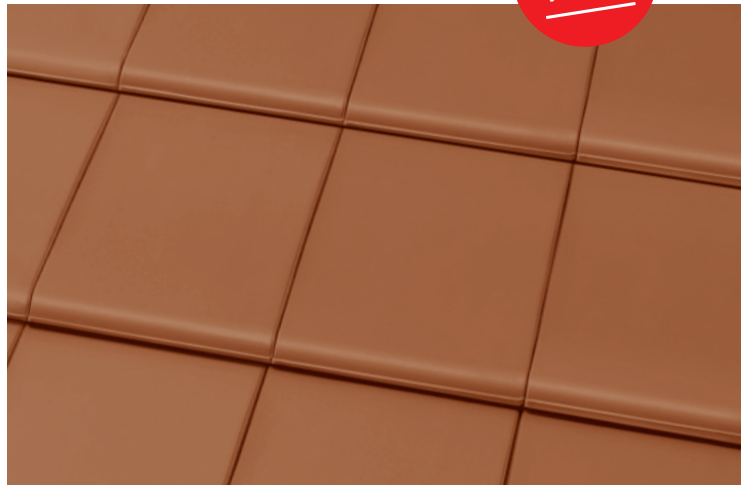

BERGAMO naturrot, in Reihe verlegt