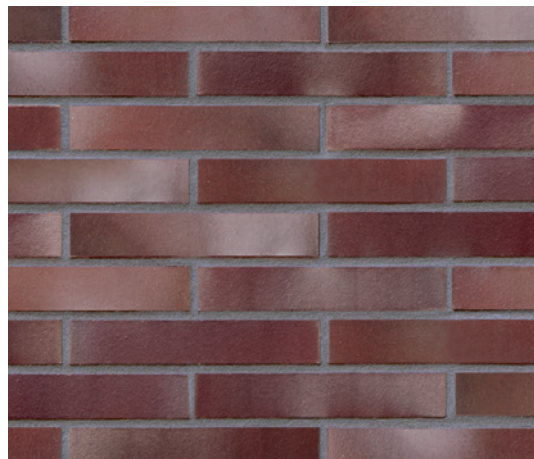

ADELAIDE burgund, XLDF