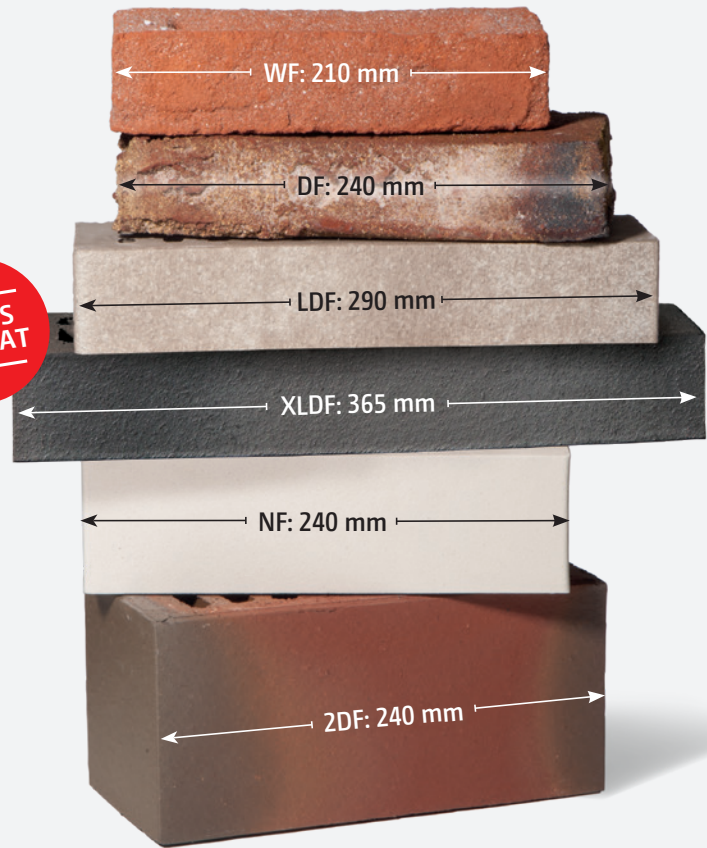

roeben.com

WIESMOOR

WIESMOOR sandgrau-kohle, NF

OXFORD

OXFORD kohle, NF

LYON

LYON grau, NF

LYON schwarz, NF

LYON Sonderbrand grau-gelb, NF

BRIGHTON

BRIGHTON kohle, NF

Weitere Artikel finden
Sie im Internet unter
roeben.com

Unsere Klinkerformate:

WF = Waalformat
DF = Dünnformat
XLDF = Lang-Dünnformat
LDF = Lang-Dünnformat
NF = Normalformat
2DF = 2x Dünnformat

CANBERRA

Auch als Riemchen erhältlich!

CANBERRA, XLDF

NEUES
FORMAT

BRISBANE

Auch als Riemchen erhältlich!

BRISBANE LDF

BRISBANE XLDF

Der Röben PlanungsService berät Sie umfassend in allen Fragen zum Klinker-Mauerwerk, zu Ziegel-Fertigteilen und zu Ihrem Wunschklinker.

roeben.com

LUGANO

GROSS-FLACHDACHZIEGEL

Gewicht/Stück ca.	4,0 kg
Decklänge ca.	375 - 390 mm
Mittlere Deckbreite ca.	253 mm
Gesamtlänge ca.	456 mm
Gesamtbreite ca.	299 mm
Stückbedarf/m ² ca.	10,1 - 10,5
Regeldachneigung *	22°